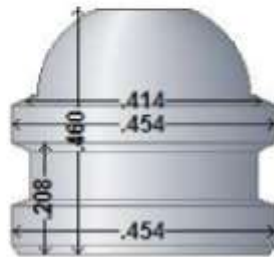

Tabelle1

RB-595	.595"/15,11mm.	309gr./20,01g.	50	11,90
RB-614	.614"/15,60mm.	345,5gr./22,39g	50	15,80
RB-675	.675"/17,14mm.	460gr./29,82g.	50	18.-
RB-678	.678"/17,22mm.	466,5gr./30,22g.	50	18.-
RB-682	.682"/17,32mm.	474,6gr./30,75g.	50	18.-
RB-690	.690"/17,52mm.	491gr./31,82g.	50	18,20
RB-693	.693"/17,60mm.	497,5gr./32,24g.	50	18,20
RB-695	.695"/17,65mm.	501gr./32,48g.	50	18,20
RB-715	.715"/18,16mm.	544,5gr./35,30g.	50	22,70
RB-732	.732"/18,59mm.	589gr./38,18g.	50	24,80
RB-768	.768"/19,50mm.	681gr.	50	25.-

Tabelle1

.38 Super			
.38S-135 RN BB	.357"		500 Stk.
.38S-146 FP BB	.357"		500 Stk.
.38-357			
38-125 FP BB	.357"		500 Stk.
38-148 WC DBB	.357"		500 Stk.
38-150 RNFP BB	.357"		500 Stk.
38-158 OGIV BB	.357"		500 Stk.
38-158 RN BB	.357"		500 Stk.
38-158 FP BB	.357"		500 Stk.
.40 S&W-10mm.			
.40-200 FP BB	.401"	200gr./13.1g.	250 Stk.
.44-40			
.44-200 RNFP BB	.427"	200gr./13,1g.	250 Stk.
.44-240 RNFP BB	.427"	240gr./15,57g.	250 Stk.
.44			
.44-200 RNFP BB	.430"	200gr./13,1g.	250 Stk.
.44-240 RNFP BB	.430"	240gr./15,57g.	250 Stk.
.45 ACP			
.45-200 SWC BB	.451"	200gr./13,1g.	250 Stk.
.45-200 SWC BB	.452"	200gr./13,1g.	250 Stk.
.45-200 HP BB	.451"	200gr./13,1g.	250 Stk.
.45-200 HP BB	.452"	200gr./13,1g.	250 Stk.
.45-233 RN BB	.451"	235gr./15,24g.	250 Stk.
.45-233 RN BB	.452"	235gr./15,24g.	250 Stk.
.45 Lc.			
45-200 RNFP BB	.452"	200gr./13,1g.	250 Stk.
45-200 RNFP BB	.454"	200gr./13,1g.	250 Stk.
45-250 RNFP BB	.452"		250 Stk.
45-250 RNFP BB	.454"		250 Stk.
.45/70			
.45-350 RNFP BB	458"		50 Stk.
.45-405 RNFP BB	458"		50 Stk.
.45-500 RNFP BB	458"		50 Stk.

Conical

375-130CB

378-99CB

450-155CB

451-153CB

452-200CB

452-210CB

454-162CB

MaxiBall

364MB

454MB

504MB

540MB

Minie

450-320MI

548-435MI